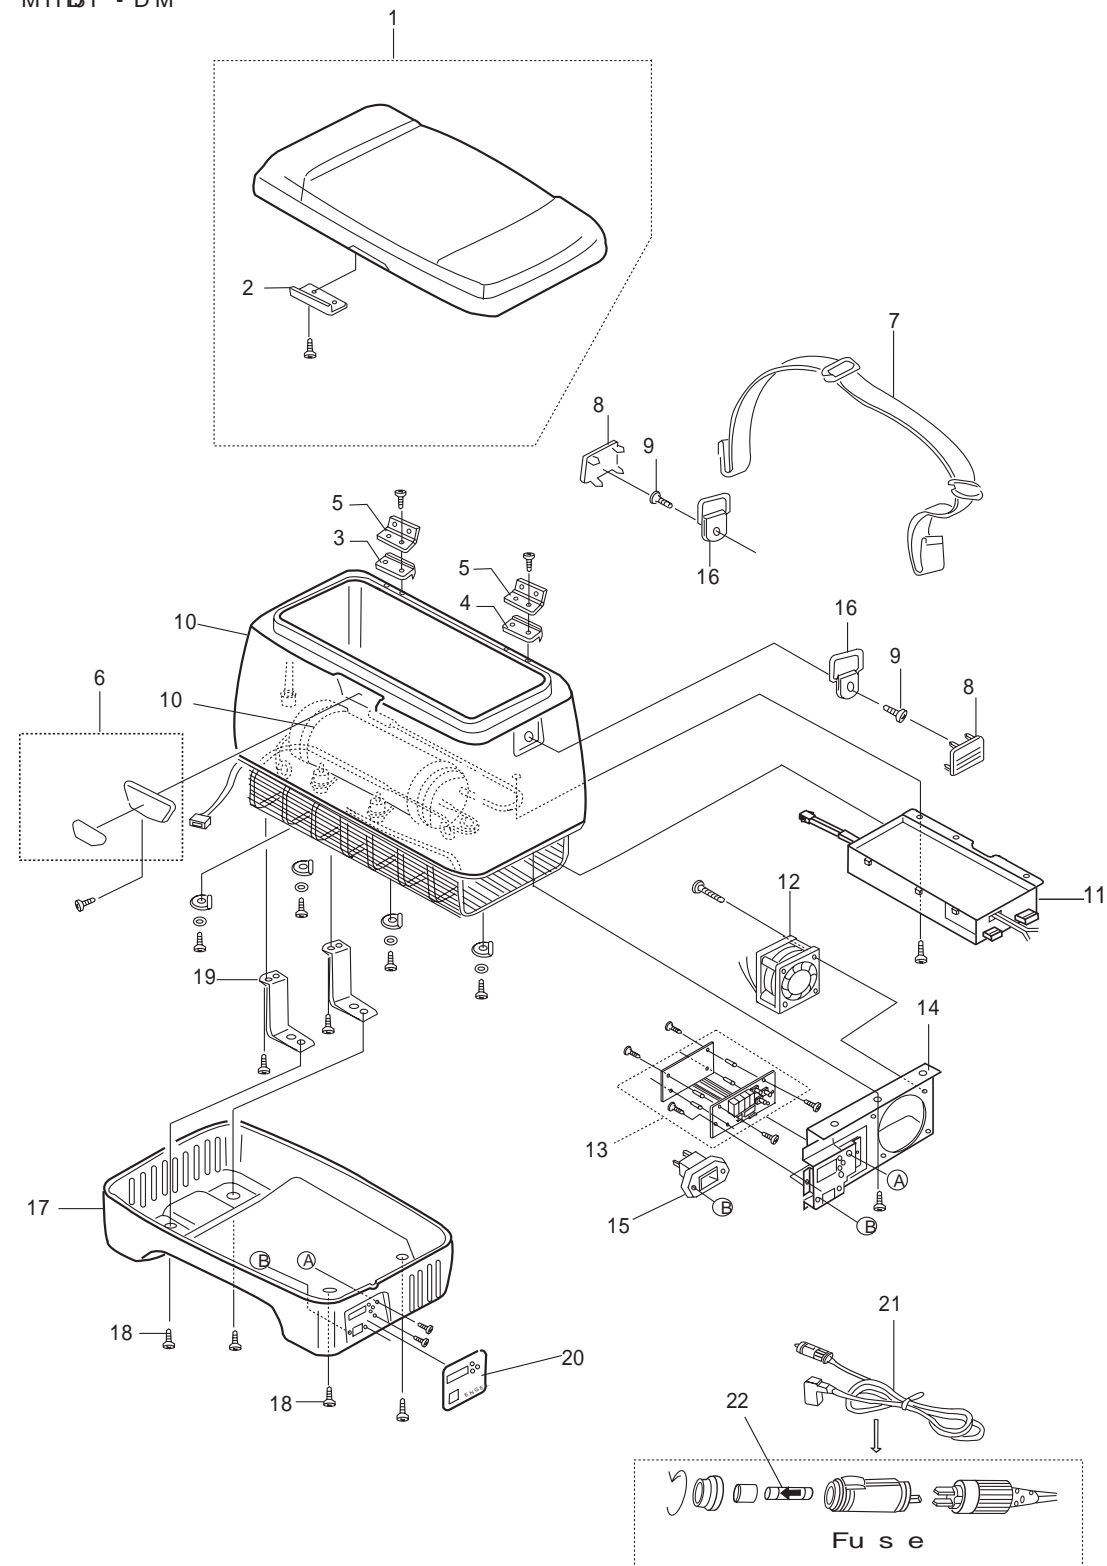

MHDF - DM

MODEL MHD13F-DM (0642 013 4000)

NUMBER	PARTS NUMBER	DESCRIPTION	Quantity Per one unit	REMARK
1	1600 249 50X9	DOOR ASSY	1	
2	3220 335 01X0	HOLDER	1	
3	4220 095 00X0	"I"PLATE (LEFT)	1	
4	4220 096 00X0	"I"PLATE (RIGHT)	1	
5	1609 266 00X9	HINGE	2	2 pcs
6	1602 099 50X9	LATCH ASSY	1	with Mark
7	4101 121 00X9	BAND	1	
8	4220 079 00X0	COVER	2	
9	8030 060 1649	SCREW	2	2 pcs
10	1600 602 00X9	COOLING SYSTEM	1	
11	1601 210 10X9	POWER SUPPLY	1	
12	1609 289 20X9	FAN MOTOR	1	
13	1601 221 00X9	CONTROL ASSY	1	
14	1632 095 30X9	HOLDER	1	
15	1602 041 00X9	TERMINAL BLOCK	1	
16	3220 446 00X0	HOLDER	2	
17	4332 052 60X9	CASE BOTTOM	1	
18	8083 043 1630	SCREW	4	
19	3221 331 10X0	HOLDER	2	
20	5451 184 00X9	MARK	1	
21	1912 404 50X9	DC CORD	1	
22	1603 002 00X8	FUSE ASSY	1	