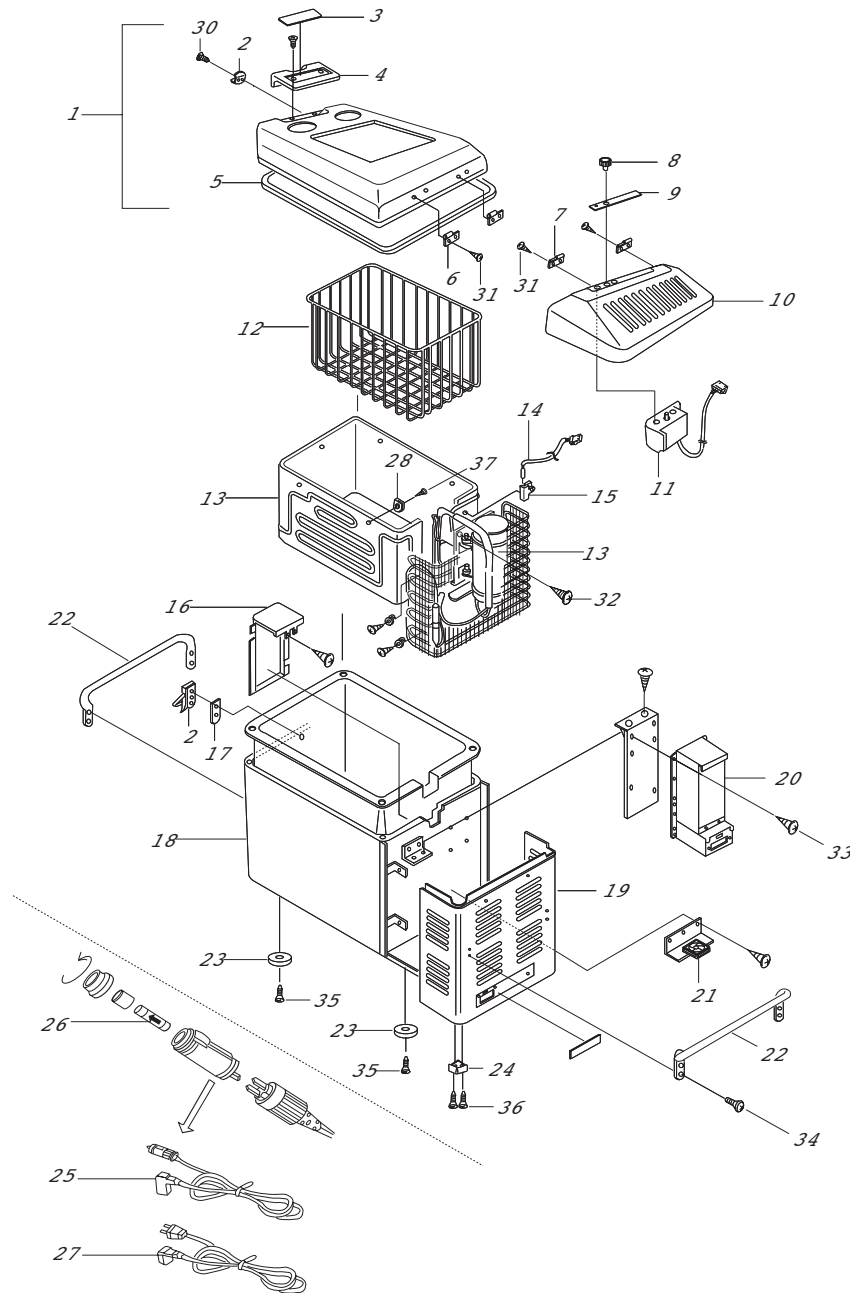

MT35F-U1  
MT45F-U1

Model MT35F-U1 0642 032 0R10  
MT45F-U1 0642 042 0R20

Parts made in Thailand

Illustration Number	Parts Number	Description	Quantity Per one unit	MIN . ORDER LOT
1	1600 448 00X9	Door Assembly	1	1
2	1609 356 00X9	Latch Assembly	1	1
3	5450 821 00X9	Mark	1	5
4	4225 004 01X9	Door Handle	1	1
5	4148 031 00X9	Gasket	1	1
6	1609 345 00X9	Hinge Assembly (set)	2	1
7				
8	1602 067 00X8	Dial Assembly	1	5
9	5450 822 00X9	Mark	1	5
10	1602 203 00X9	Motor Cover Assembly	1	1
11	1601 169 10X9	Temperature Control Assembly	1	1
12 - 1	5230 037 00X9	Basket (MT35)	1	1
12 - 2	5230 038 00X9	Basket (MT45)	1	1
13 - 1	1610 115 00X9	Cooling Unit (MT35)	1	1
13 - 2	1610 116 10X9	Cooling Unit (MT45)	1	1
14	6055 054 10X9	Evaporator Thermistor	1	1
15	4223 050 00X9	Holder	1	5
16	4330 039 00X9	Cover Pipe	1	1
17	4301 130 00X9	"1" Plate	1	5
18 - 1	1600 446 00X9	Cabinet Assembly (MT35)	1	1
18 - 2	1600 447 00X9	Cabinet Assembly (MT45)	1	1
19 - 1	1609 346 00X9	Case Cover Assembly (MT35)	1	1
19 - 2	1609 347 00X9	Case Cover Assembly (MT45)	1	1
20	1601 168 10X9	Power Supply	1	1
	6010 580 00X0	Coupler Assy (From PS to DC Fan)		
21 - 1	6080 007 20X9	Motor Fan Assy (MT35)	1	1
21 - 2	1609 289 00X9	Motor Fan Assy (MT45)	1	1
22	3233 010 00X9	Handle	2	2
23	4120 139 00X9	Cushion	4	4
24	4274 009 30X9	Corner Cushion	4	4
25	1912 404 00X9	DC Cord Assembly	1	1
26	1603 002 00X9	Special Thermal Fuse	1	1
27	1912 417 00X9	AC Cord Assembly	1	1
28	4220 067 10X0	Holder, Evaporator	3	3
	4229 015 000	DC Cap - USA/Japanese		
	4368 562 00X0	Carton Box		
30	8081 034 1220	M3 x 12	2	100
31	8010 040 1440	M4 x 14	4	100
32	8083 043 1210	M4 x 12	4	100
33	8084 043 0810	M4 x 8	2	100
34	8050 040 1040	M4 x 10	8	100
35	8000 016 1610	M6 x 8	4	100
36	8083 044 1210	M4 x 12	8	100
37	8081 044 2520	M4 x 25	3	100